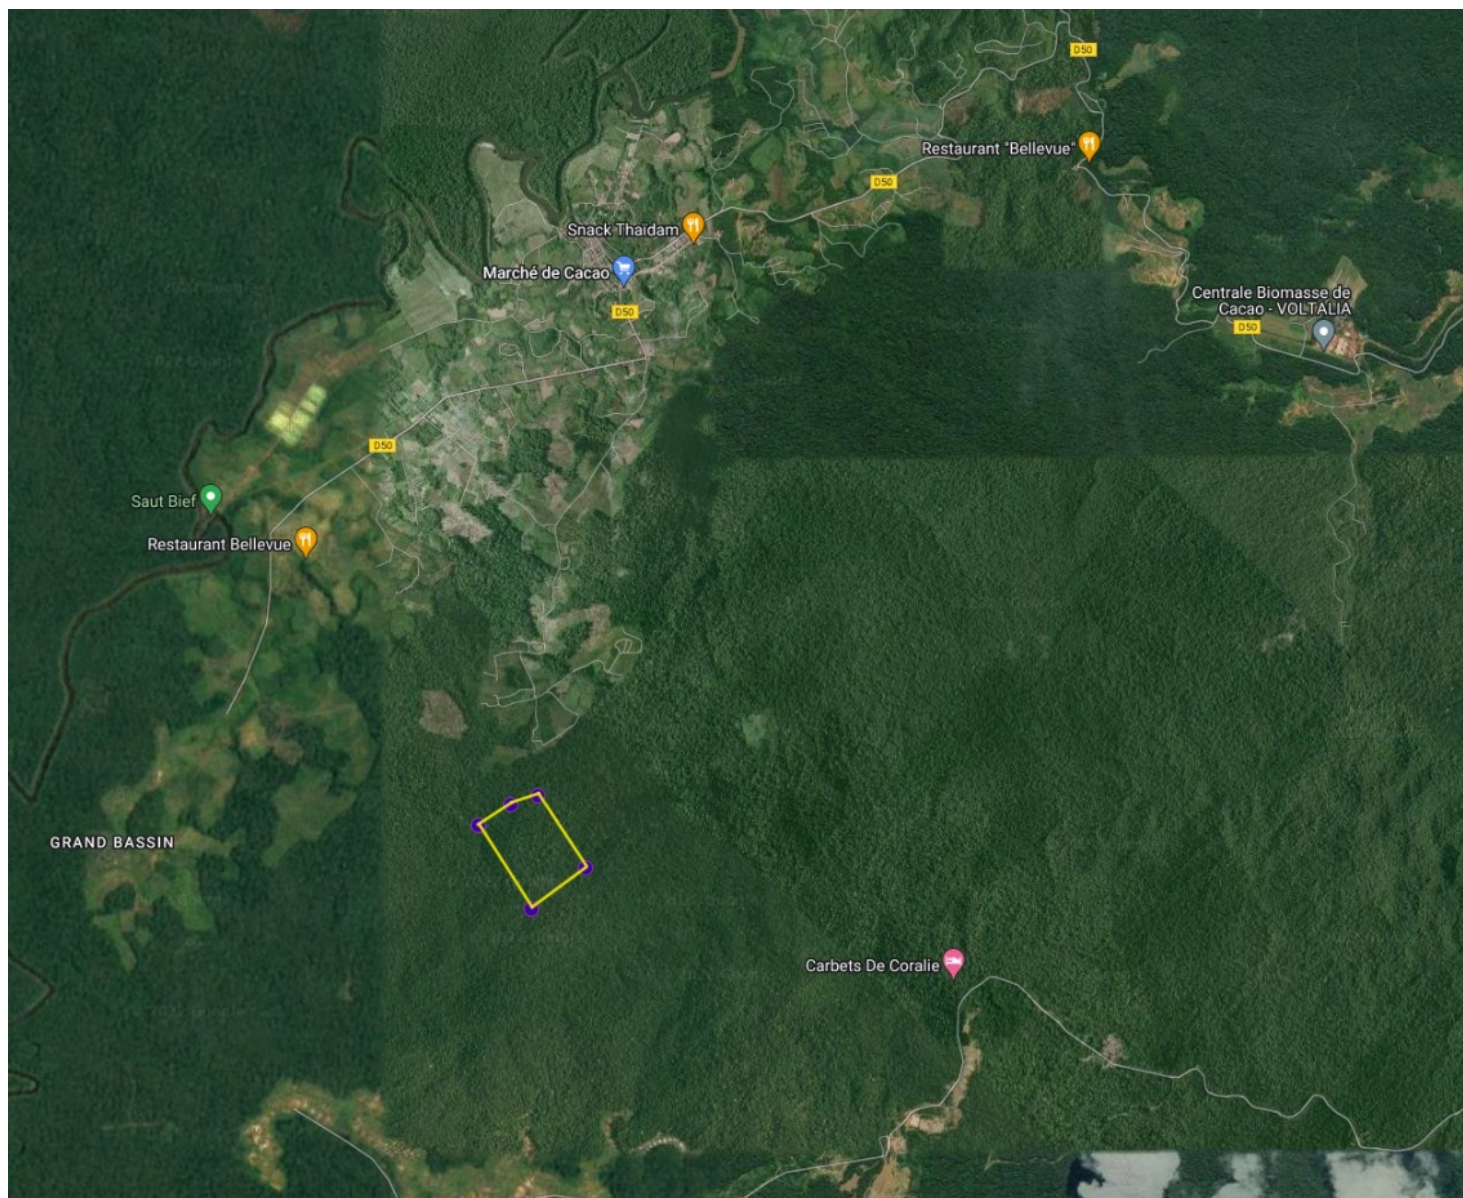

Pays ou territoire	Guyane			
SYSTÈME	UTM 22 (WGS84)		Géographique WGS84	
Stella YANG				
BORNES	x	y	Latitude	Longitude
Borne 1	335901.39	500801.10	4,5292964	-52,4791384
Borne 2	336338.66	500122.27	4,5231653	-52,4751854
Borne 3	336780.23	500453.45	4,5261685	-52,4712122
Borne 4	336389.98	501050.53	4,5315612	-52,4747399
Borne 5	336170.43	500968.48	4,5308151	-52,4767169
Borne 6	335901.39	500801.10	4,5292964	-52,4791384